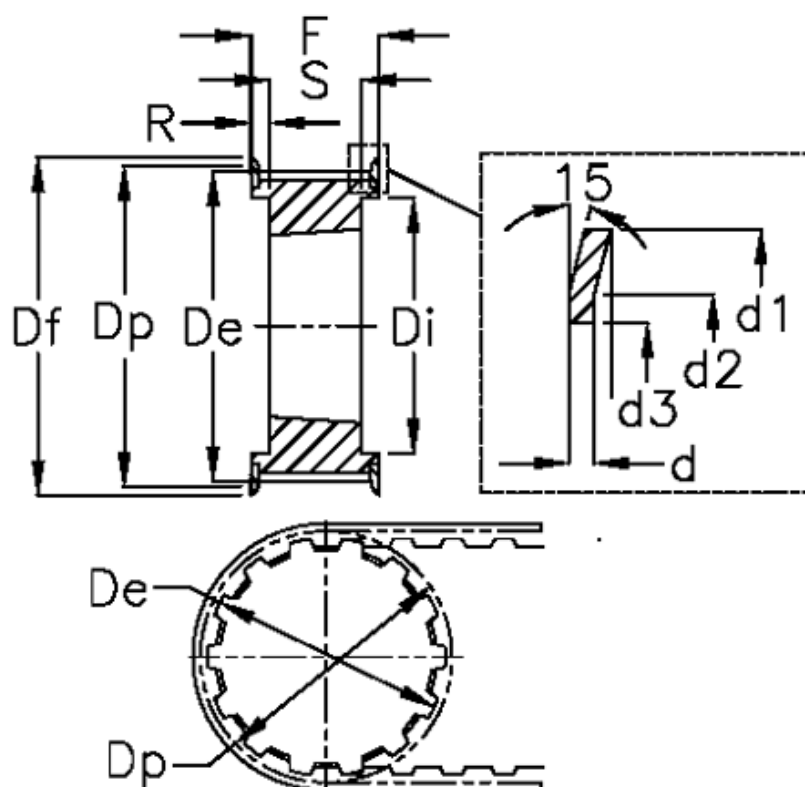

Varenummer: 604133040115  
 Beskrivelse: Tandremskive for taperbøsning  
 HTD 40 14M 115 TL 3020

## Mål

Bredde = 115	Dp = 178.25	Type = 14M
d = 2.5	F = 133	Vægt = 9.2
d1 = 188	Flangetype = F56	
d2 = 176	For bøsning = 3020	
d3 = 150	Max boring = 75	
De = 175.49	r = 41	
Df = 188	S = 51	
Di = 138	Tandantal = 40	